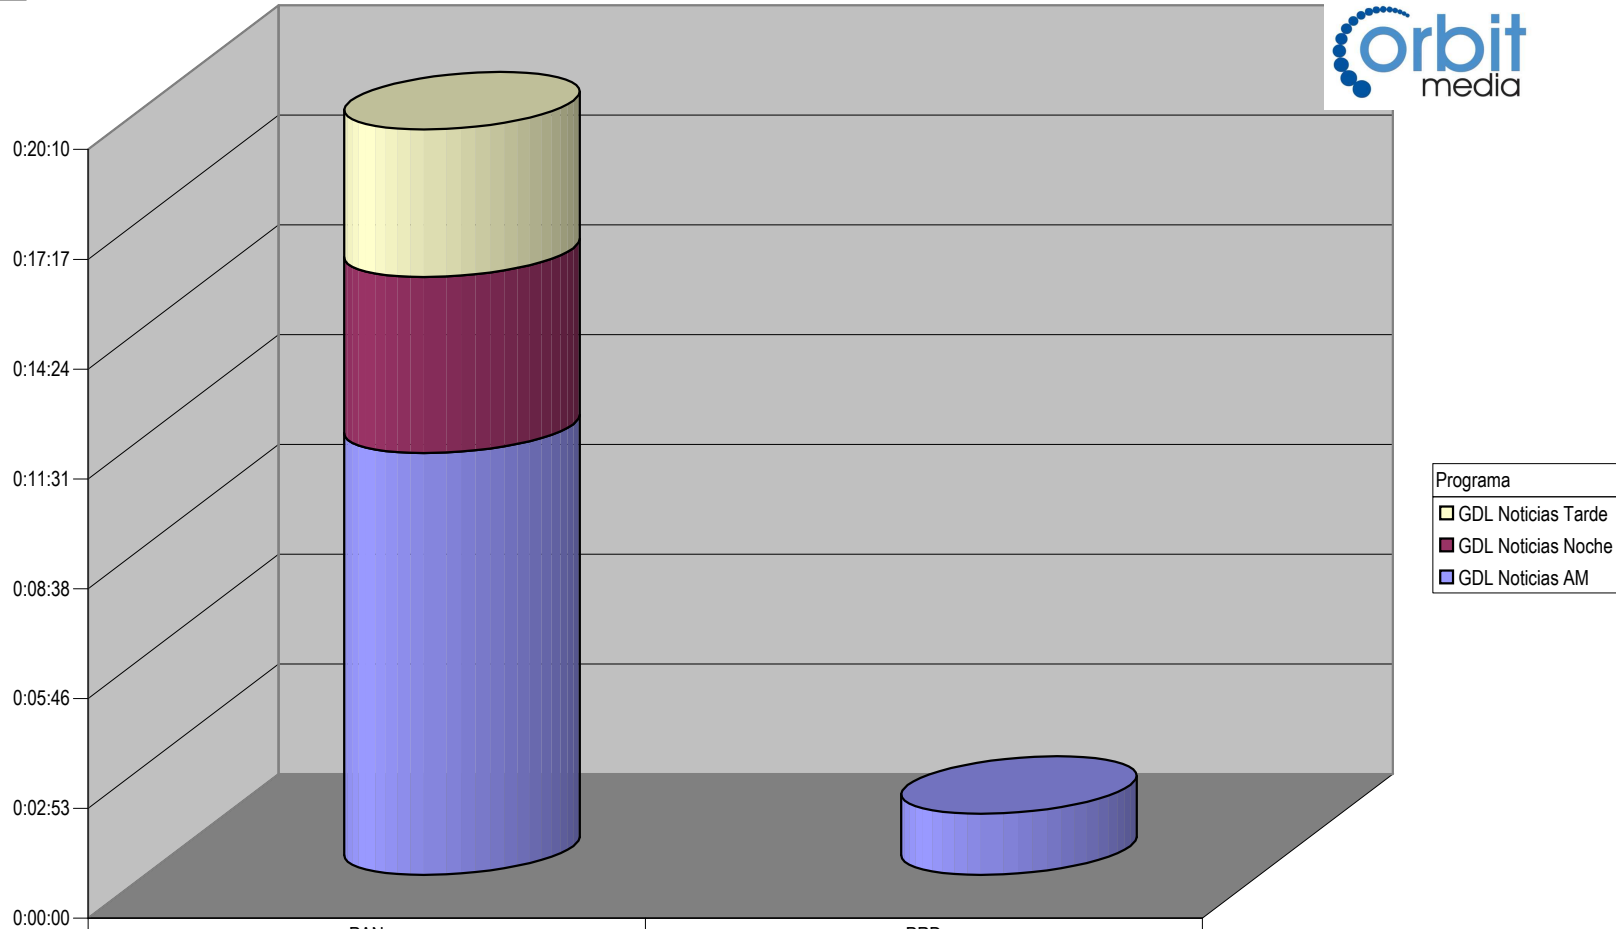

Grupo Televisa

CONCENTRADO DE TIEMPO DESTINADO A NOTAS INFORMATIVAS, POR PARTIDO Y MEDIO TELEVISIVO (EN HORAS, MINUTOS Y SEGUNDOS)

Suma de Duración

Programa
GDL Noticias Tarde
GDL Noticias Noche
GDL Noticias AM

	PAN	PRD
GDL Noticias Tarde	0:03:52	
GDL Noticias Noche	0:04:37	
GDL Noticias AM	0:11:04	0:01:36

Nota: Cualquier Partido Político o Coalición no reflejado en la presente gráfica es indicativo de que no tuvo participación en el Periodo del Informe y el Grupo

Partido