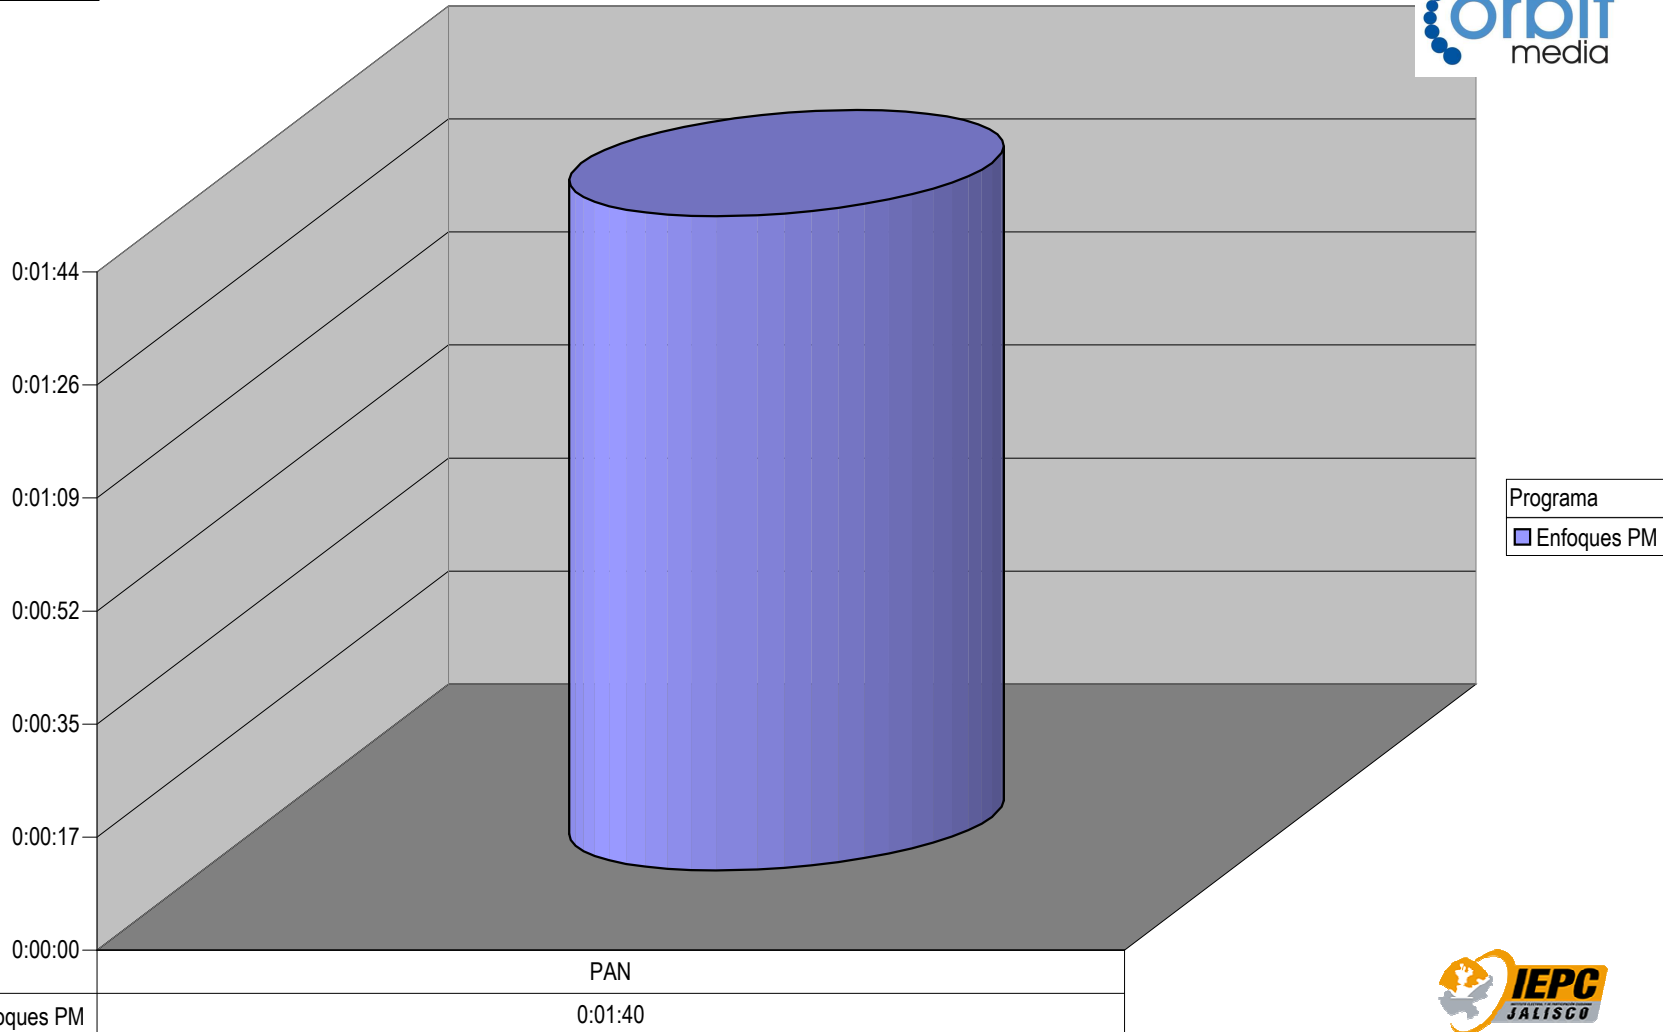

Grupo SJRTV

CONCENTRADO DE TIEMPO DESTINADO A NOTAS INFORMATIVAS, POR PARTIDO Y MEDIO TELEVISIVO (EN HORAS, MINUTOS Y SEGUNDOS)

Suma de Duración

Programa
■ Enfoques PM

■ Enfoques PM

Nota: Cualquier Partido Político o Coalición no reflejado en la presente gráfica es indicativo de que no tuvo participación en el Periodo del Informe y el Grupo Respectivo

Partido