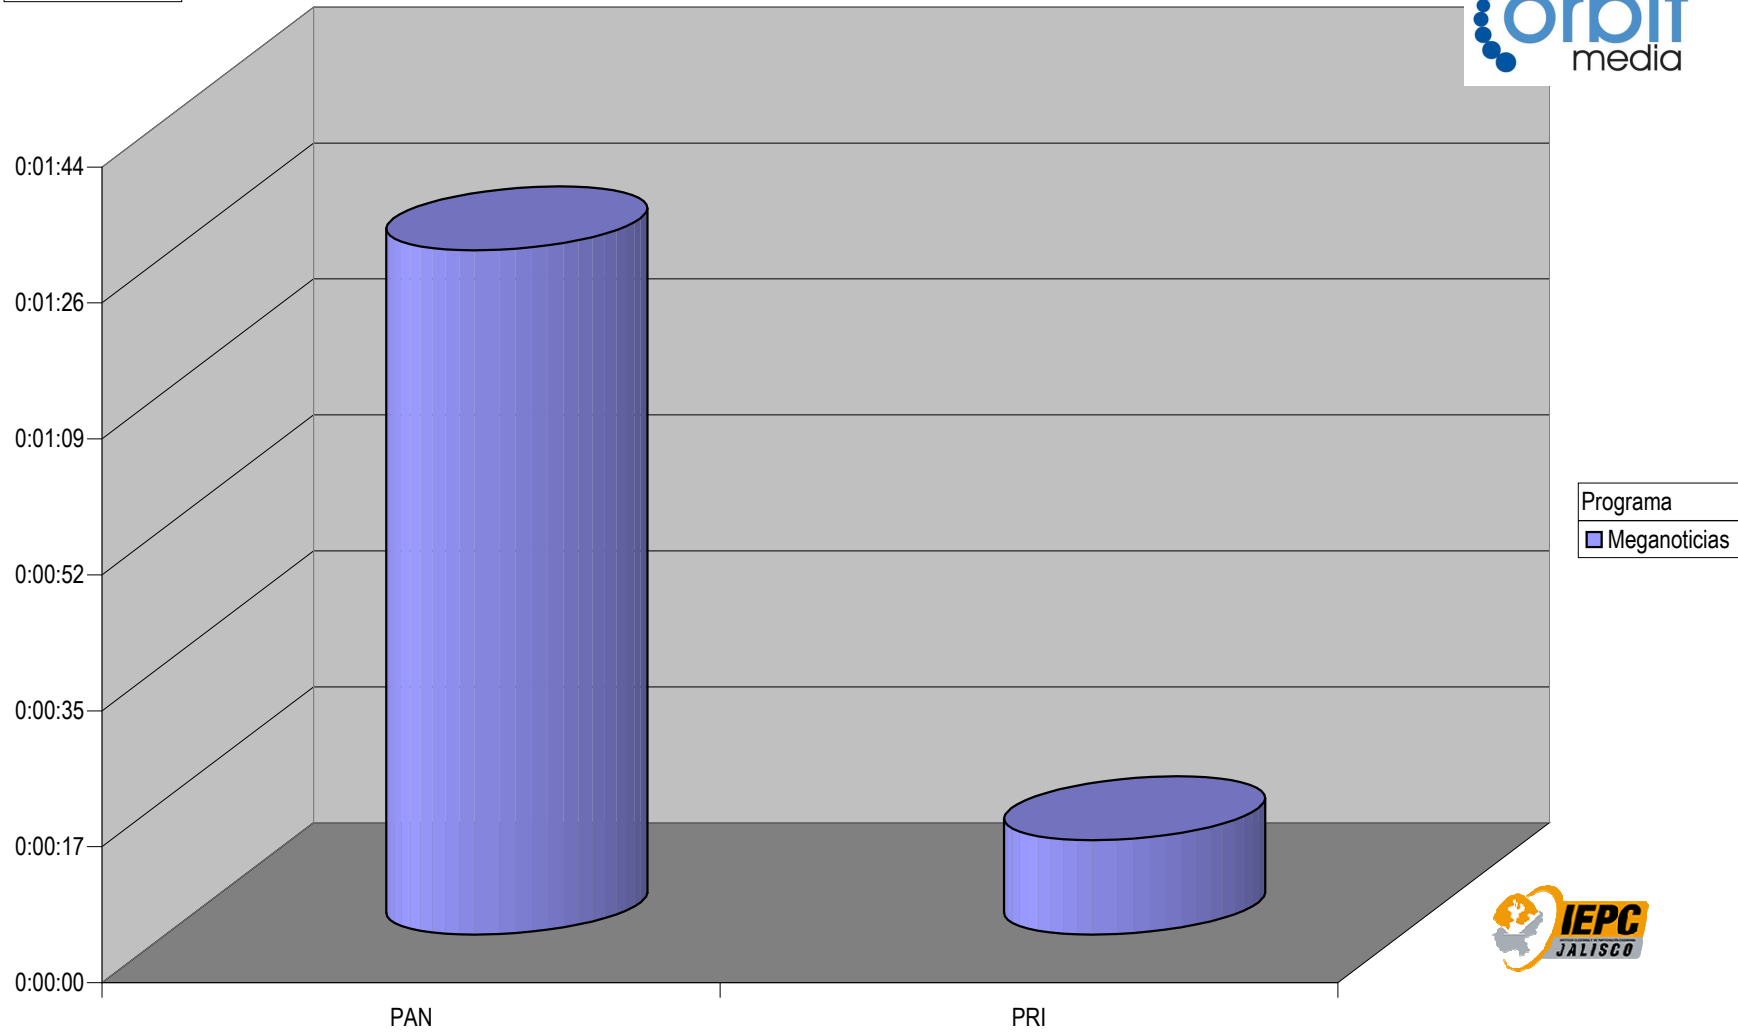

Partido

Grupo (Todas)

CONCENTRADO DE TIEMPO DESTINADO A NOTAS INFORMATIVAS, POR PARTIDO Y MEDIO TELEVISIVO  
( EN PORCENTAJE )

Nota: Cualquier Partido Político o Coalición no reflejado en la presente gráfica es indicativo de que no tuvo participación en el Periodo del Informe y el Grupo Respectivo

### CONCENTRADO DE TIEMPO DESTINADO A NOTAS INFORMATIVAS, POR PARTIDO Y MEDIO TELEVISIVO ( EN HORAS, MINUTOS Y SEGUNDOS)

Suma de Duración

Programa  
Meganoticias

Nota: Cualquier Partido Político o Coalición no reflejado en la presente gráfica es indicativo de que no tuvo participación en el Periodo del Informe y el Grupo Respectivo