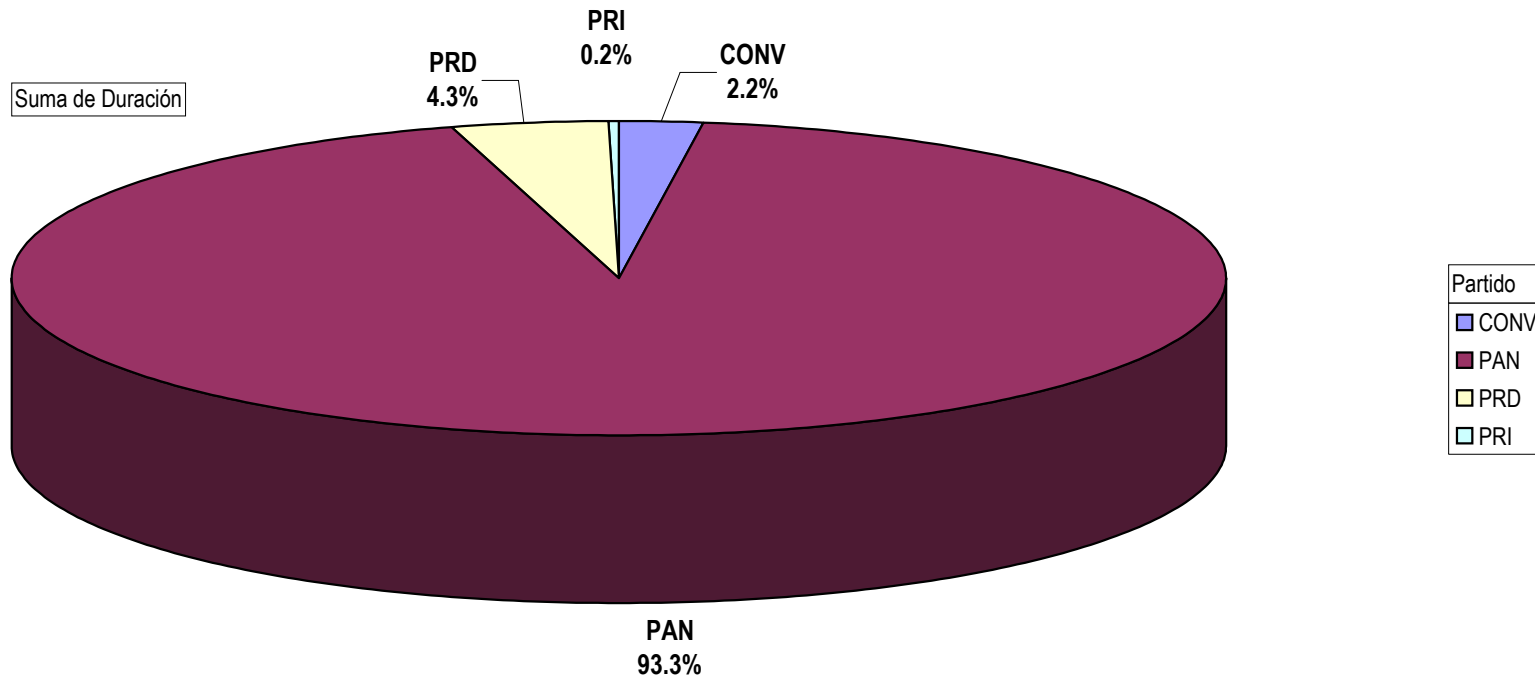

Grupo (Todas)

CONCENTRADO DE TIEMPO DESTINADO A NOTAS INFORMATIVAS, POR PARTIDO Y MEDIO TELEVISIVO  
( EN HORAS, MINUTOS Y SEGUNDOS )  
Del 22 al 25 de Enero del 2009

Suma de Duración

Nota: Cualquier Partido Político o Coalición no reflejado en la presente gráfica es indicativo de que no tuvo participación en el Periodo del Informe y el Grupo Respectivo

Partido

Grupo (Todas)

CONCENTRADO DE TIEMPO DESTINADO A NOTAS INFORMATIVAS, POR PARTIDO Y MEDIO TELEVISIVO  
( EN PORCENTAJE )

Nota: Cualquier Partido Político o Coalición no reflejado en la presente gráfica es indicativo de que no tuvo participación en el Periodo del Informe y el Grupo Respectivo

### CONCENTRADO DE TIEMPO DESTINADO A NOTAS INFORMATIVAS, POR PARTIDO Y MEDIO TELEVISIVO ( EN HORAS, MINUTOS Y SEGUNDOS)

Suma de Duración

Programa  
Meganoticias

Nota: Cualquier Partido Político o Coalición no reflejado en la presente gráfica es indicativo de que no tuvo participación en el Periodo del Informe y el Grupo Respectivo