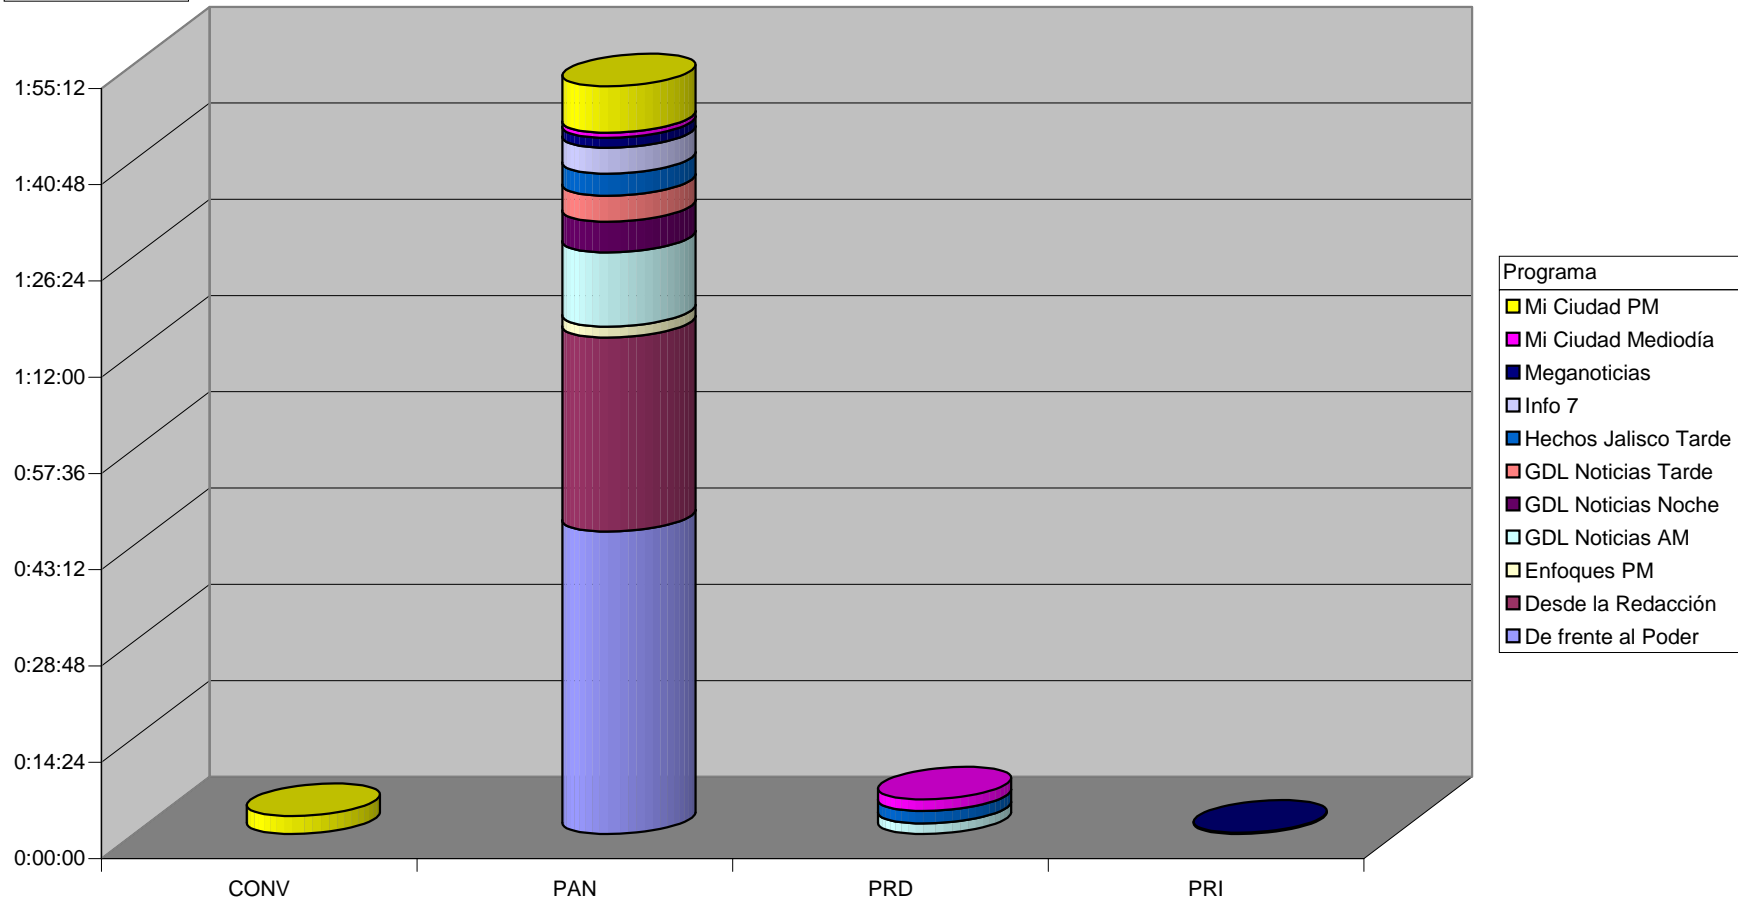

Grupo (Todas)

CONCENTRADO DE TIEMPO DESTINADO A NOTAS INFORMATIVAS, POR PARTIDO Y MEDIO TELEVISIVO  
( EN HORAS, MINUTOS Y SEGUNDOS )  
Del 22 al 25 de Enero del 2009

Suma de Duración

Nota: Cualquier Partido Político o Coalición no reflejado en la presente gráfica es indicativo de que no tuvo participación en el Periodo del Informe y el Grupo Respectivo

Partido

Grupo (Todas)

CONCENTRADO DE TIEMPO DESTINADO A NOTAS INFORMATIVAS, POR PARTIDO Y MEDIO TELEVISIVO  
( EN PORCENTAJE )

Nota: Cualquier Partido Político o Coalición no reflejado en la presente gráfica es indicativo de que no tuvo participación en el Periodo del Informe y el Grupo Respectivo

### CONCENTRADO DE TIEMPO DESTINADO A NOTAS INFORMATIVAS, POR PARTIDO Y MEDIO TELEVISIVO ( EN HORAS, MINUTOS Y SEGUNDOS)

Suma de Duración

Programa  
Meganoticias

Nota: Cualquier Partido Político o Coalición no reflejado en la presente gráfica es indicativo de que no tuvo participación en el Periodo del Informe y el Grupo Respectivo